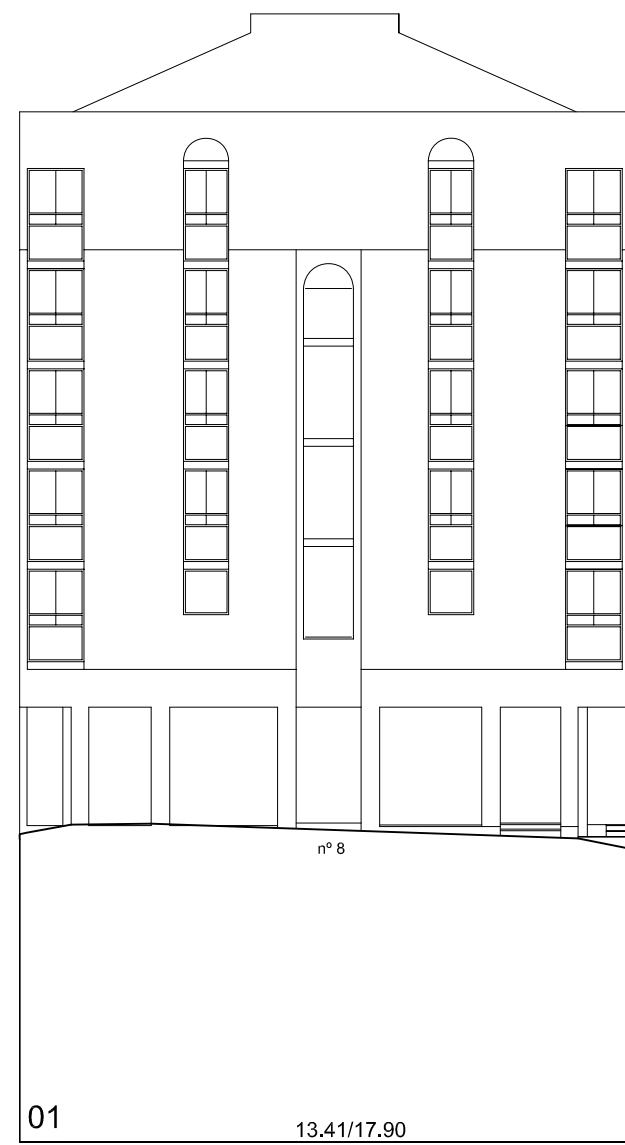

Rúa Sombreiroiros

Rúa Elduayen

Rúa Misericordia

Rúa Méndez Núñez

Nº PARCELA FRENTE PARCELA/ALTURA DE CORNIXA (COTAS EN METROS)

 <p>PLAN ESPECIAL DE PROTECCIÓN E REFORMA INTERIOR CASCO VELLO DE VIGO</p>	<p>FASE: APROB. DEFINITIVA</p>
	<p>PLANOS DE INFORMACIÓN TÍTULO: ALZADOS. ESTADO ACTUAL. COUZADA 26645</p>
<p>CONSULTORA GALEGA, S.L. RÚA SAN MARTIÑO, 3-B 36002 PONTEVEDRA TF. 986 85 89 57 FAX. 986 85 89 58 E-mail: consultora@consultoragalega.com</p>	<p>ESCALA 1/200</p>
	<p>DATA: DECEMBRO 2006</p>