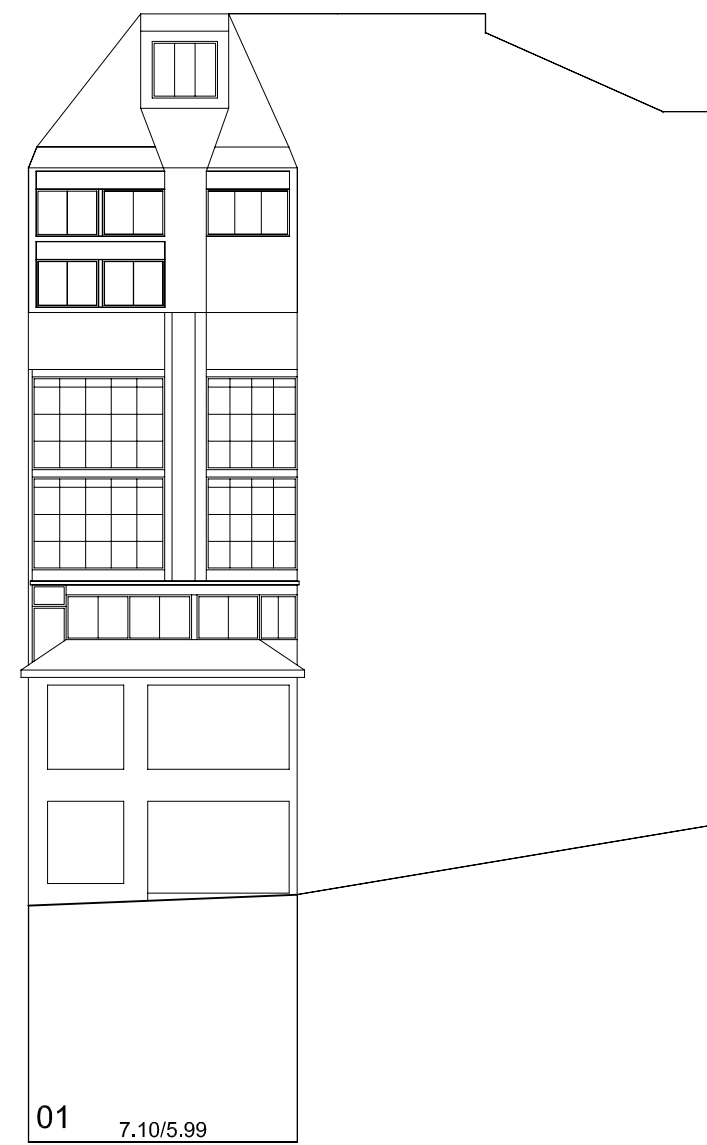

Rúa Sombreiroiros

Rúa Elduayen

Rúa Misericordia

Rúa Méndez Núñez

Nº PARCELA FRENTE PARCELA/ALTURA DE CORNIXA (COTAS EN METROS)

 <p>PLAN ESPECIAL DE PROTECCIÓN E REFORMA INTERIOR CASCO VELLO DE VIGO</p>	<p>FASE: APROB. DEFINITIVA</p>
	<p>PLANOS DE INFORMACIÓN TÍTULO: ALZADOS. ESTADO ACTUAL. COUZADA 26645</p>
<p>CONSULTORA GALEGA, S.L. RÚA SAN MARTIÑO, 3-B 36002 PONTEVEDRA TF. 986 85 89 57 FAX. 986 85 89 58 E-mail: consultora@consultoragalega.com</p>	<p>ESCALA 1/200</p>
	<p>DATA: DECEMBRO 2006</p>