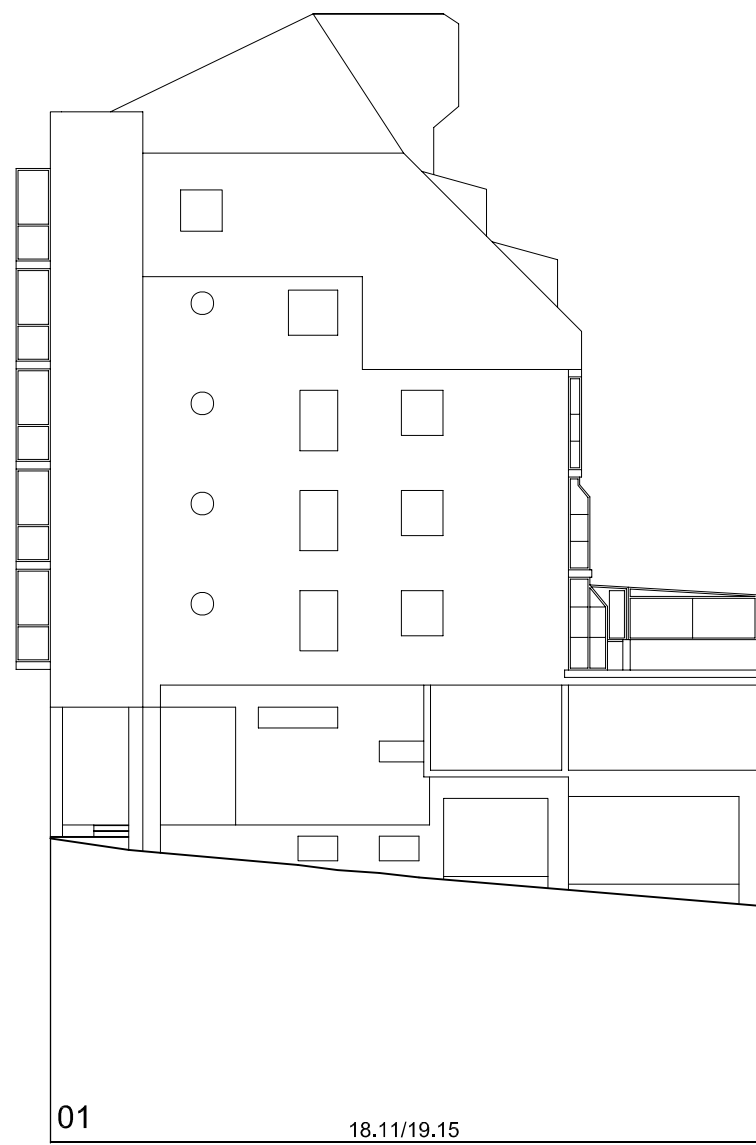

Rúa Sombreiroiros

Rúa Elduayen

Rúa Misericordia

Rúa Méndez Núñez

Nº PARCELA FRENTE PARCELA/ALTURA DE CORNIXA (COTAS EN METROS)

 <p>PLAN ESPECIAL DE PROTECCIÓN E REFORMA INTERIOR CASCO VELLO DE VIGO</p>	<p>FASE: APROB. DEFINITIVA</p>
	<p>PLANOS DE INFORMACIÓN TÍTULO: ALZADOS. ESTADO ACTUAL. COUZADA 26645</p>
<p>CONSULTORA GALEGA, S.L. RÚA SAN MARTIÑO, 3-B 36002 PONTEVEDRA TF. 986 85 89 57 FAX. 986 85 89 58 E-mail: consultora@consultoragalega.com</p>	<p>ESCALA 1/200</p>
	<p>DATA: DECEMBRO 2006</p>